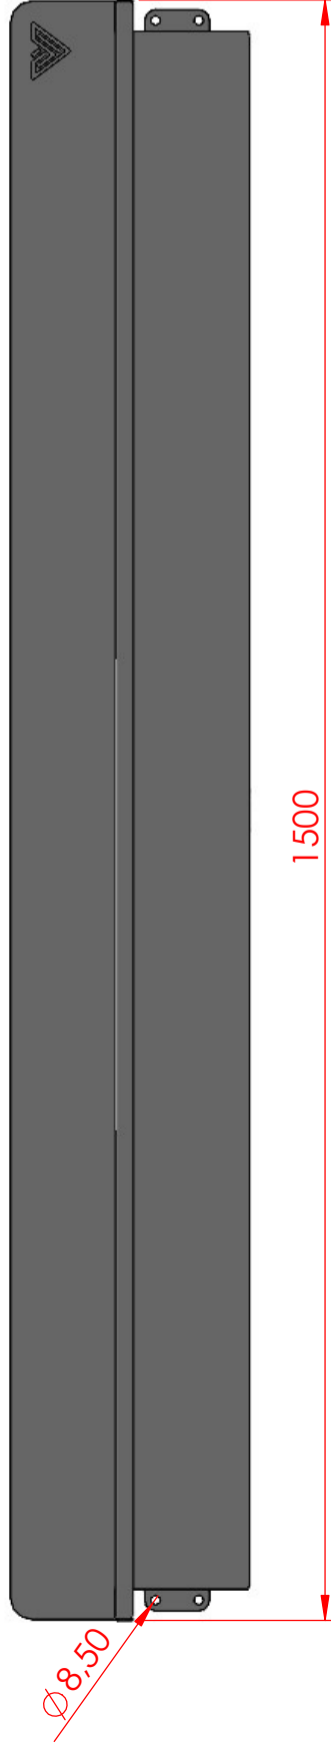

Afvoerplug 1 1/2" x 70mm  
wordt meegeleverd.

		Tekeningnummer: <b>WZK1500</b>	
Getekend door: RVS WASTROG		Benaming: WZK 1500	
Materiaal: RVS 304		Amerikaanse proj. 	
Materiaal behandeling: Glasparelstralen		Eenheid: mm	
		Opmerking: -	
		Formaat: A4	
		Blad 1 van 1	
RVS WASTROG   Gunnerstraat 23, 7595 KD, Weerselo   <a href="http://www.rvswastrog.nl">www.rvswastrog.nl</a>			

\*Wij adviseren u om deze wastrog te monteren i.c.m. een set RVS steunen