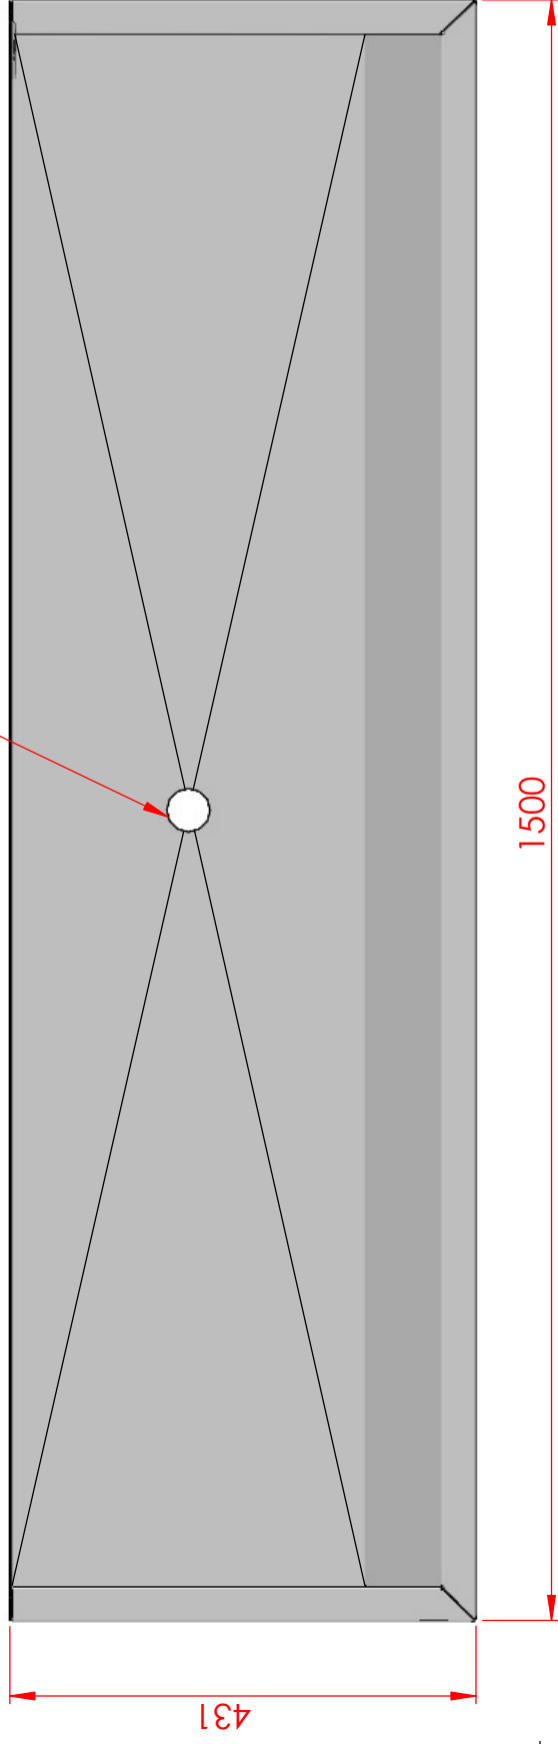

Afvoerplug 1 1/2" x 70mm  
wordt meegeleverd.

		Tekeningnummer: <b>WZK1500</b>	
Getekend door: RVS WASTROG		Benaming: WZK 1500	
Materiaal: RVS 304		Amerikaanse proj. 	
Materiaal behandeling: Glasparelstralen		Eenheid: mm	
		Opmerking: -	
		Formaat: A4	
		Blad 1 van 1	
RVS WASTROG   Gunnerstraat 23, 7595 KD, Weerselo   <a href="http://www.rvswastrog.nl">www.rvswastrog.nl</a>			

\*Wij adviseren u om deze wastrog te monteren i.c.m. een set RVS steunen