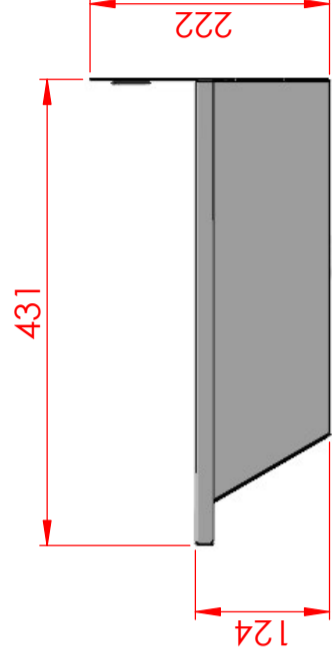

Afvoerplug 1 1/2" x 70mm  
wordt meegeleverd.

		Tekeningnummer: <b>WZK1500</b>	
Getekend door: RVS WASTROG		Benaming: WZK 1500	
Materiaal: RVS 304		Amerikaanse proj. 	
Materiaal behandeling: Glasparelstralen		Eenheid: mm	
		Opmerking: -	
		Formaat: A4	
		Blad 1 van 1	
RVS WASTROG   Gunnerstraat 23, 7595 KD, Weerselo   <a href="http://www.rvswastrog.nl">www.rvswastrog.nl</a>			

\*Wij adviseren u om deze wastrog te monteren i.c.m. een set RVS steunen