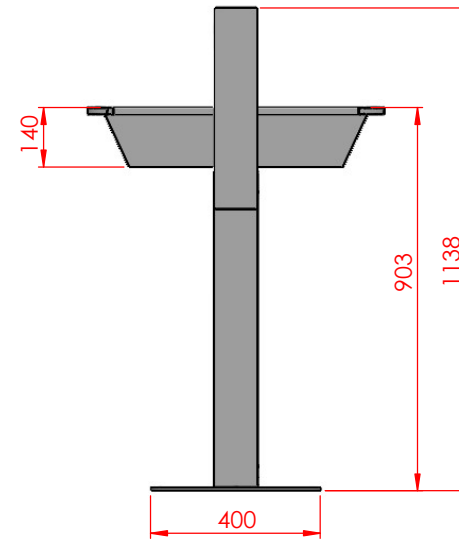

Koker 100x100

Bovenaanzicht

Afvoerplug 1 1/2" x 70mm wordt meegeleverd.

Kraanaansluiting 1/2" BSP binnendraad (4x)

Plaat demontabel d.m.v. schroefjes. Achter deze plaat wateraansluiting 3/4" BSP binnendraad

Vooranzicht

Zijaanzicht

Sleuf in voetplaat voor afvoer en aanvoer water

Onderaanzicht

		Tekeningsnummer: WTS1200	
		Benaming: WTS 1200	
Getekend door: RVS WASTROG	Amerikaanse proj.	Eenheid mm	Formaat: A4
Materiaal: RVS 304		Opmerking: -	Blad 1 van 1
Materiaal behandeling: Gasparselstralen			
RVS WASTROG Gunnerstraat 23, 7595 KD, Weerselo www.rvswastrog.nl			