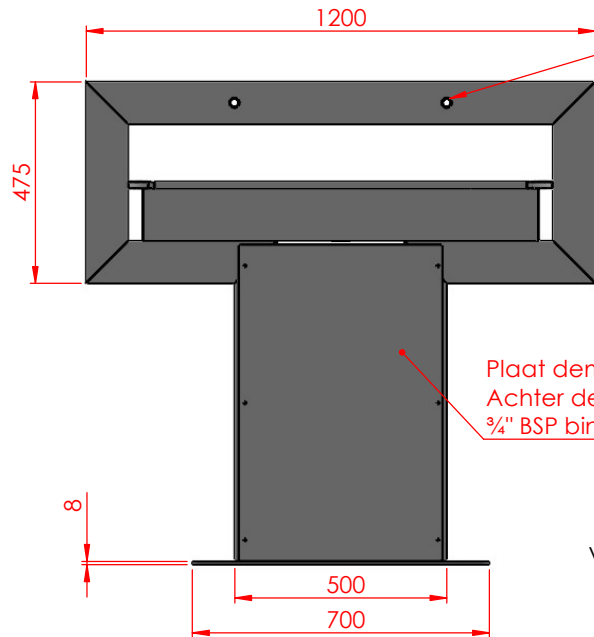

Koker 100x100

Bovenaanzicht

Afvoerplug 1 1/2" x 70mm wordt meegeleverd.

Kraanaansluiting 1/2" BSP binnendraad (4x)

Plaat demontabel d.m.v. schroefjes. Achter deze plaat wateraansluiting 3/4" BSP binnendraad

Vooranzicht

Zijaanzicht

Sleuf in voetplaat voor afvoer en aanvoer water

Onderaanzicht

		Tekeningsnummer: WTS1200	
		Benaming: WTS 1200	
Getekend door: RVS WASTROG	Amerikaanse proj.	Eenheid mm	Formaat: A4
Materiaal: RVS 304		Opmerking: -	Blad 1 van 1
Materiaal behandeling: Gasparselstralen			
RVS WASTROG Gunnerstraat 23, 7595 KD, Weerselo www.rvswastrog.nl			