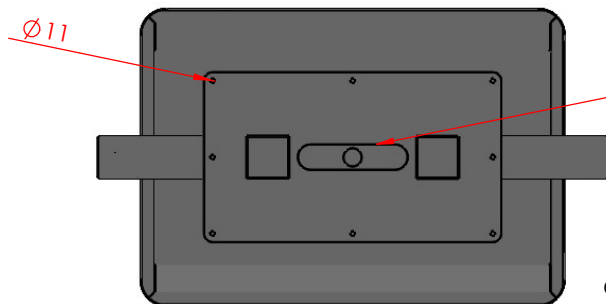

Koker 100x100

Bovenaanzicht

Afvoerplug 1 1/2" x 70mm wordt meegeleverd.

Kraanaansluiting 1/2" BSP binnendraad (4x)

Plaat demontabel d.m.v. schroefjes. Achter deze plaat wateraansluiting 3/4" BSP binnendraad

Vooranzicht

Zijaanzicht

Sleuf in voetplaat voor afvoer en aanvoer water

Onderaanzicht

		Tekeningsnummer: WTS1200	
		Benaming: WTS 1200	
Getekend door: RVS WASTROG	Amerikaanse proj.	Eenheid mm	Formaat: A4
Materiaal: RVS 304		Opmerking: -	Blad 1 van 1
Materiaal behandeling: Gasparselstralen			
RVS WASTROG Gunnerstraat 23, 7595 KD, Weerselo www.rvswastrog.nl			