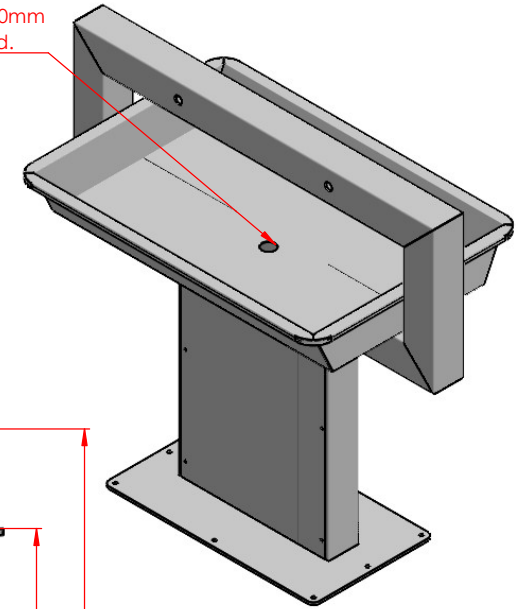

Koker 100x100

Bovenaanzicht

Afvoerplug 1 1/2" x 70mm wordt meegeleverd.

Kraanaansluiting 1/2" BSP binnendraad (4x)

Plaat demontabel d.m.v. schroefjes. Achter deze plaat wateraansluiting 3/4" BSP binnendraad

Vooranzicht

Zijaanzicht

Sleuf in voetplaat voor afvoer en aanvoer water

Onderaanzicht

		Tekeningsnummer: WTS1200	
		Benaming: WTS 1200	
Getekend door: RVS WASTROG	Amerikaanse proj.	Eenheid mm	Formaat: A4
Materiaal: RVS 304		Opmerking: -	Blad 1 van 1
Materiaal behandeling: Gasparselstralen			
RVS WASTROG Gunnerstraat 23, 7595 KD, Weerselo www.rvswastrog.nl			